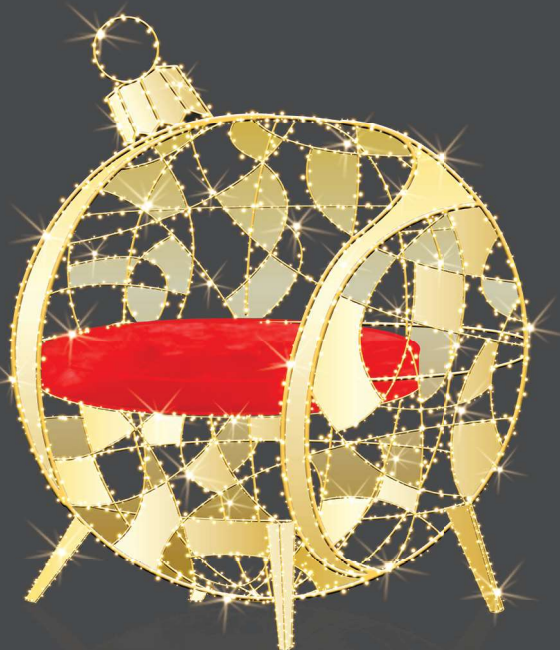

STOLICA - KUGLA 3D

170 x Ø 135 cm

15-147