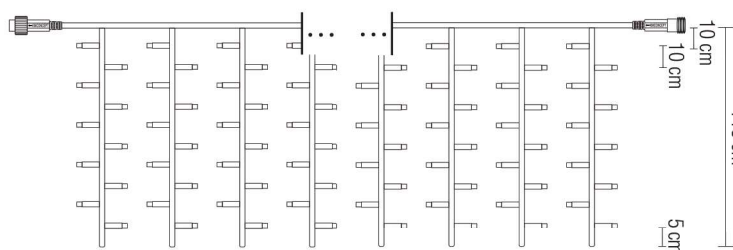

*niskonaponski modeli 24V/36V na upit