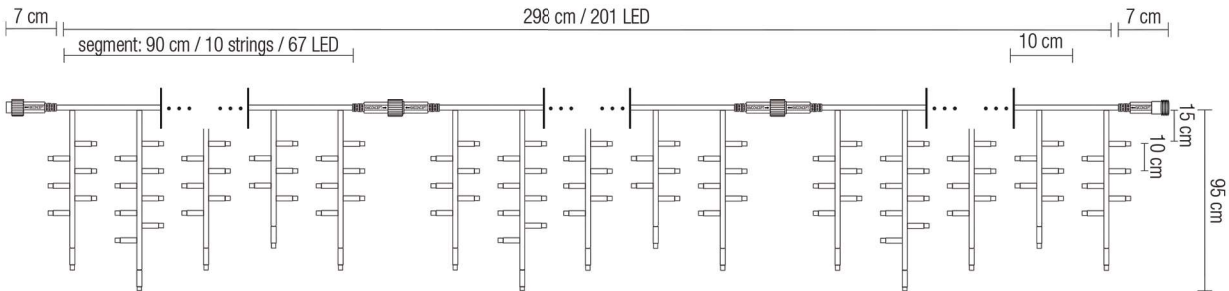

Bljeskajući model →

LED Easy4Quick® Ice