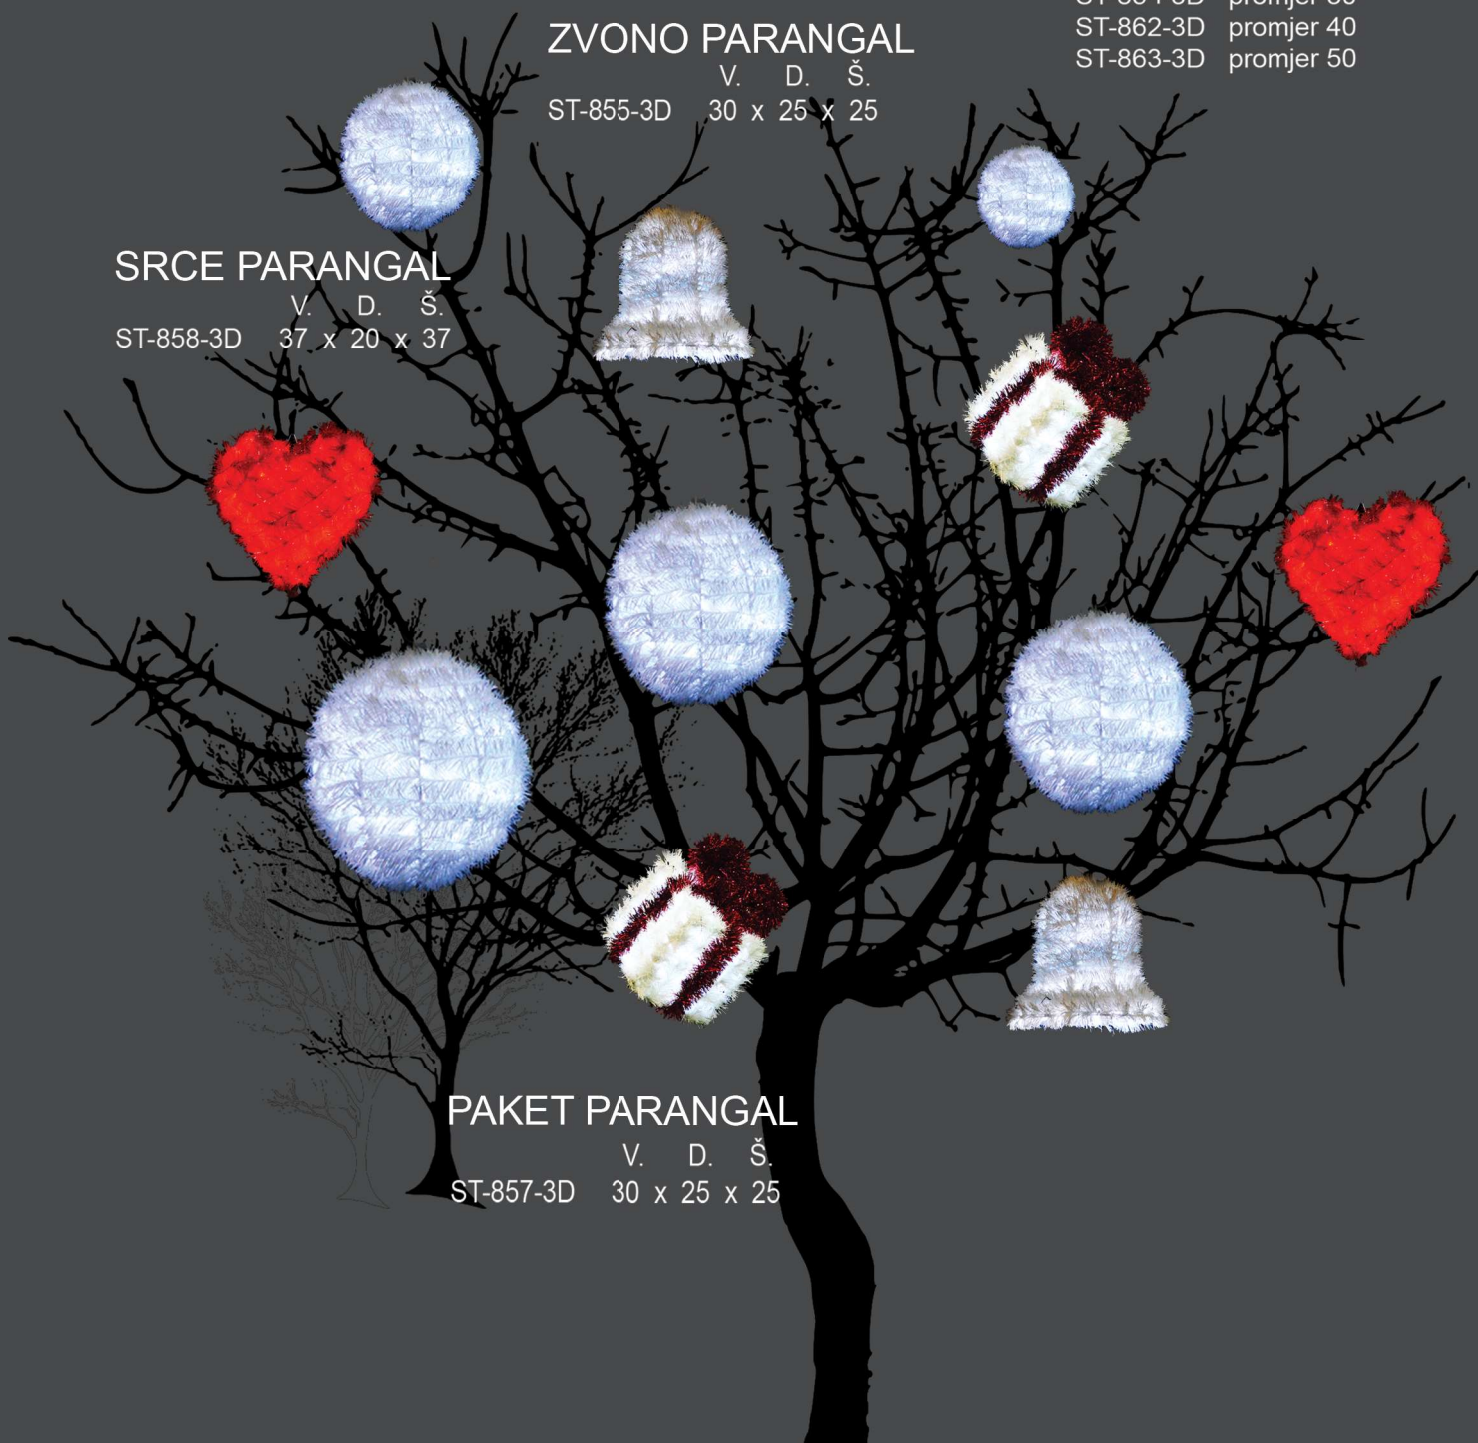

Naši parangali idealni su za parkove,
božićne sajmove i za svakoga tko želi elegantne i
moderne božićne dekoracije.
Parangali se mogu kombinirati po vašim željama.

KUGLA PARANGAL

ST-853-3D promjer 20
ST-854-3D promjer 30
ST-862-3D promjer 40
ST-863-3D promjer 50

ZVONO PARANGAL

V. D. Š.
ST-855-3D 30 x 25 x 25

SRCE PARANGAL

V. D. Š.
ST-858-3D 37 x 20 x 37

PAKET PARANGAL

V. D. Š.
ST-857-3D 30 x 25 x 25