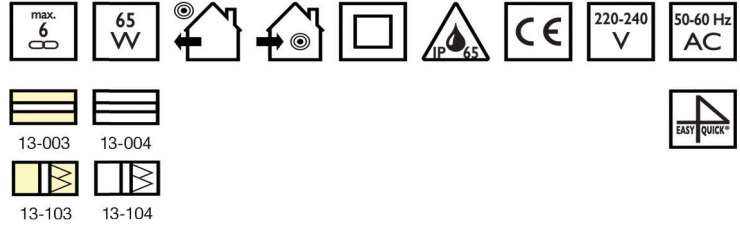

LED Easy4Quick® Curtain

LED Easy4Quick® Curtain

LED Easy4Quick® Curtain