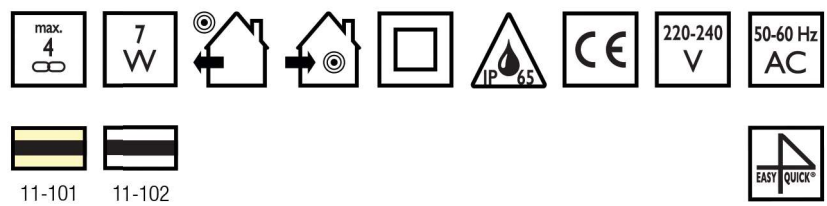

LED Easy4Quick® String

*niskonaponski modeli 24V/36V na upit