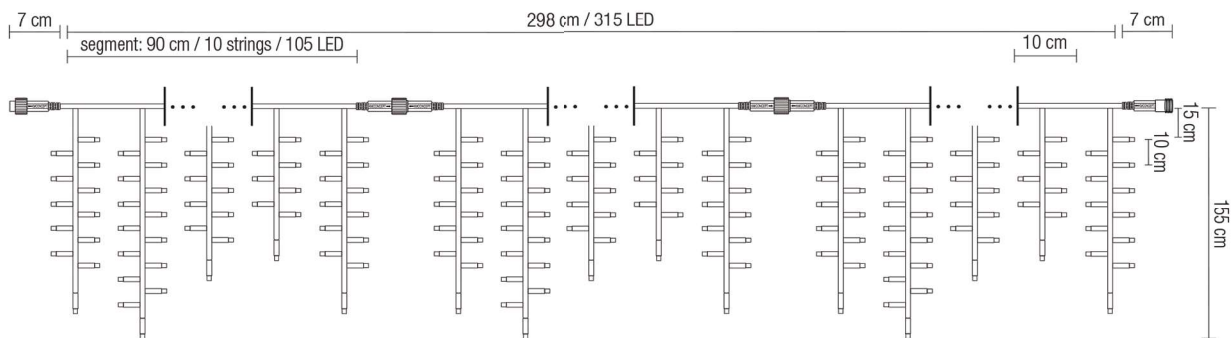

LED Easy4Quick® Ice