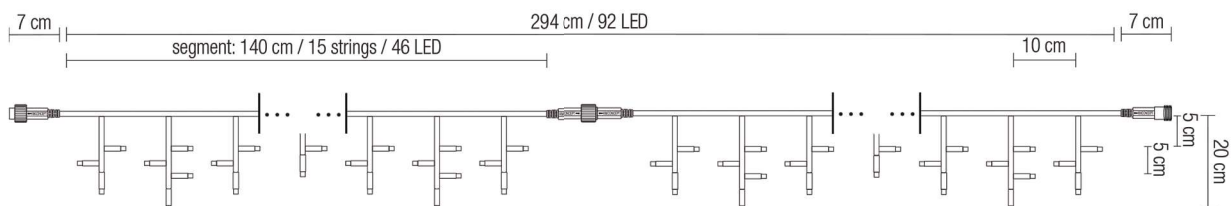

*niskonaponski modeli 24V/36V na upit