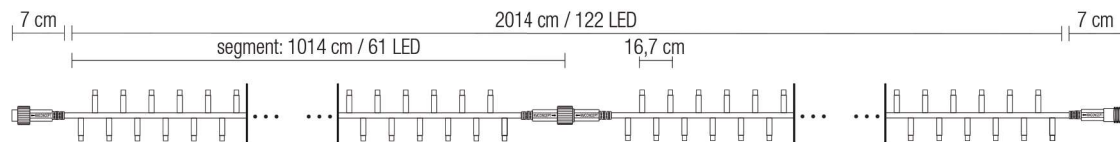

LED Easy4Quick® String

*niskonaponski modeli 24V/36V na upit