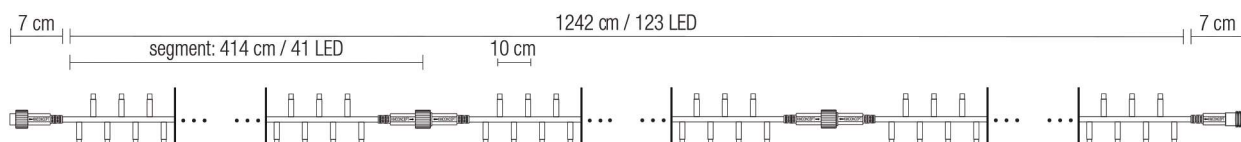

*niskonaponski modeli 24V/36V na upit