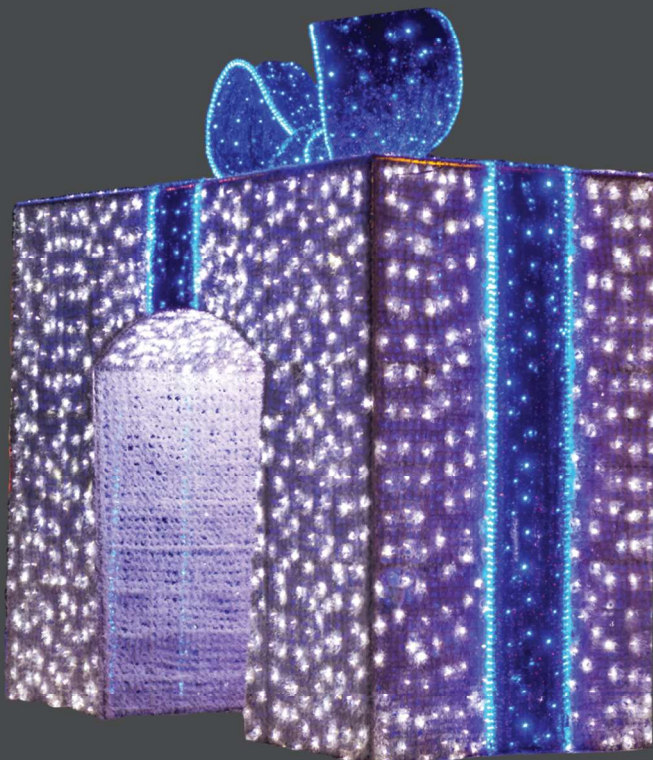

JELEN
ST-634-3D
V220 x D180 x Š60 cm